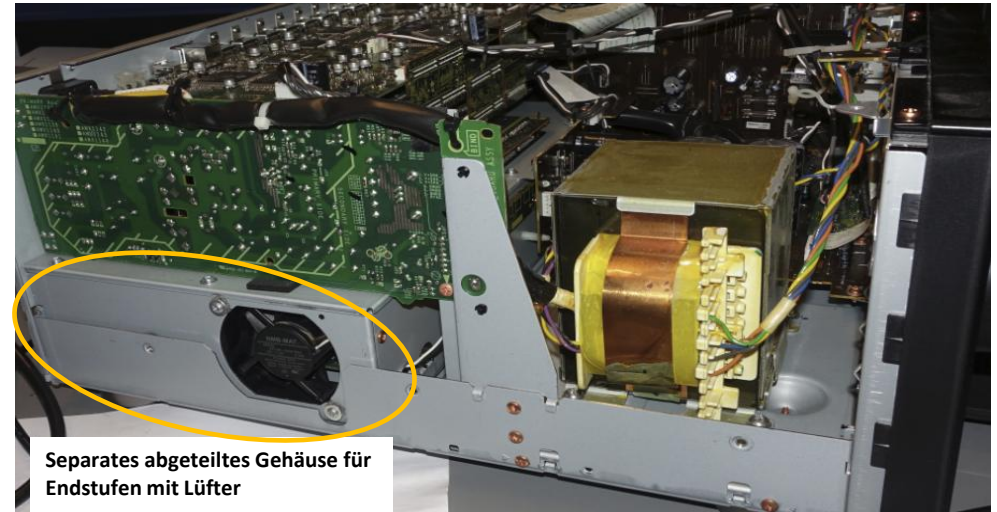

Fotos:

Messobjekt: Pioneer SC-LX56

Messdatum: 03.09.2020

Separates abgeteiltes Gehäuse für Endstufen mit Lüfter