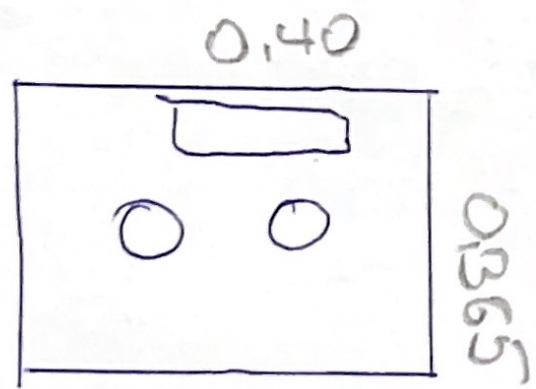

Breite 1,32

Ständerwerk

Breite ca 220

Höhe 2,55

Absorber 5cm Luft

Absorber 5cm Luft 5cm

Kantholz 6cm

1,05m Höhe L.S.

Subwoofer

Kantholz 6cm

Kantholz 6cm

Subwoofer

Kantholz 6cm