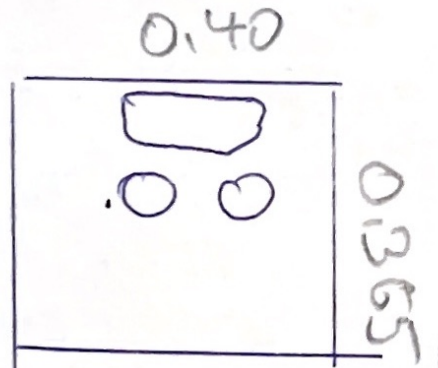

Breite 1,32

Ständerwerk

Breite ca 220

Höhe 2,55

Absorber 5cm Luft

Absorber 5cm Luft 5cm

Kantholz 6cm

1,05m Höhe L.S.

Subwoofer

Kantholz 6cm

Kantholz 6cm

Subwoofer

Kantholz 6cm